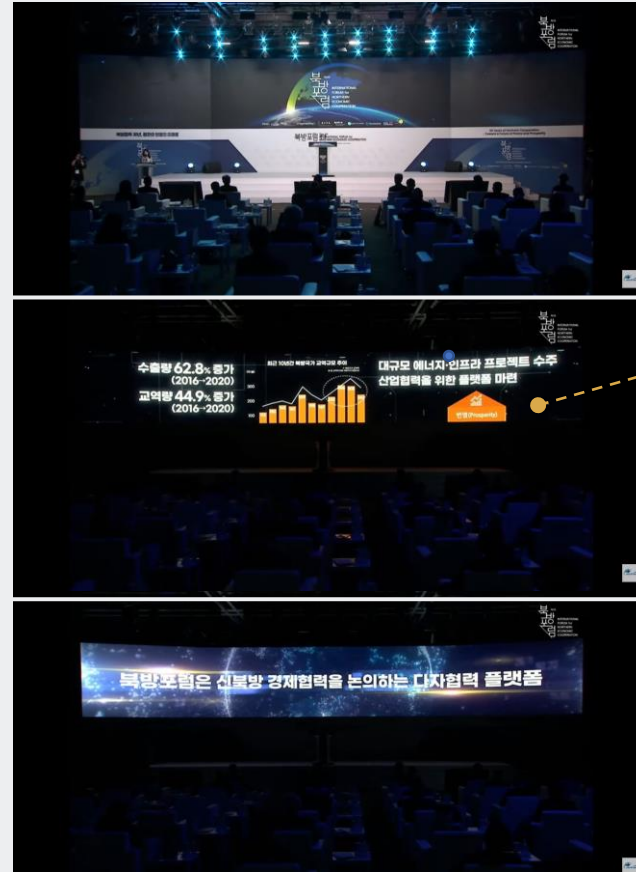

2021 Ver. PORT — FOLIO

영상 이미지를 클릭하시면
해당 영상 링크로 이동합니다

Motion Graphic