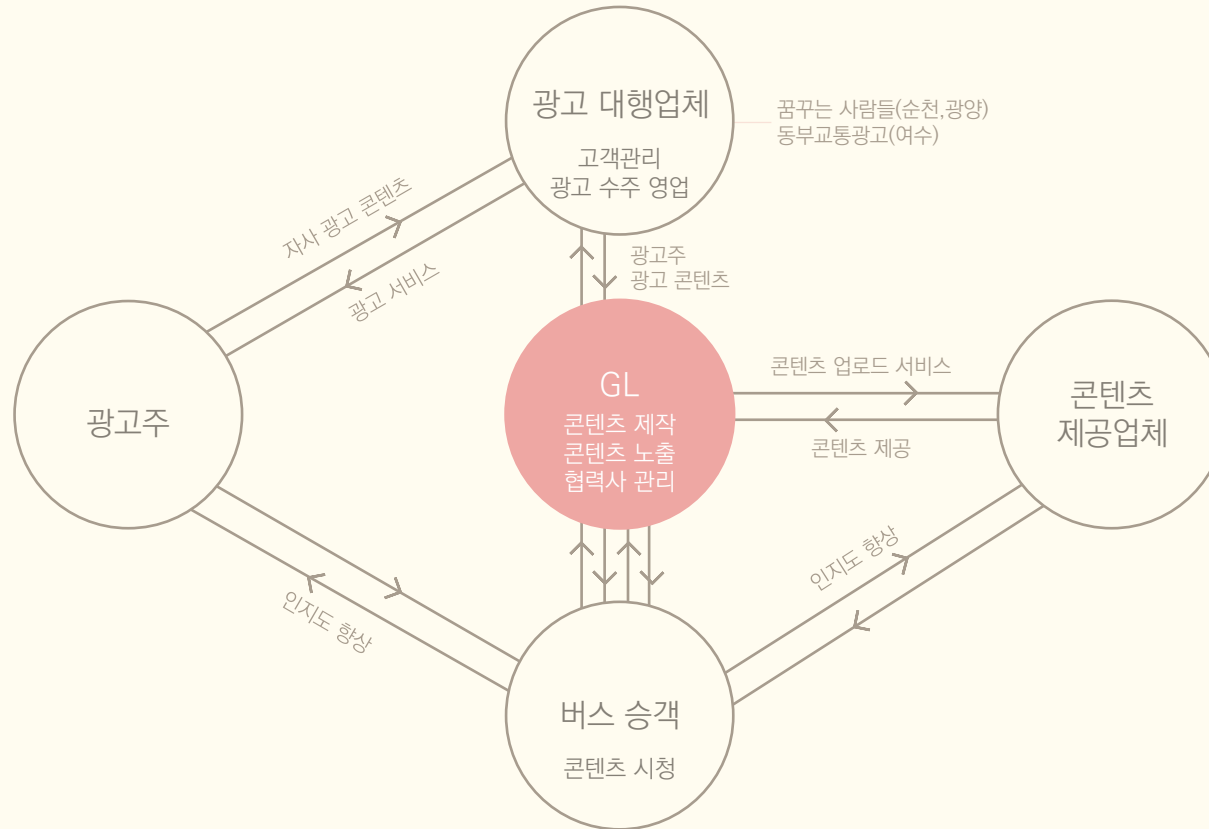

미 디 어 광 고 플 랫 폼
버스 내 TV GL media

여수, 순천, 광양의 시내버스 내부에 모니터를 설치하여 승객들에게 지역뉴스와 콘텐츠, 다양한 광고를 반복적으로 노출하고 높은 주목도를 얻는 미디어 광고 플랫폼 사업입니다.

GL media의 비즈니스 구조

GL media의 설치 정보

	도시별 버스 대수	버스 내 플랫폼 설치 수	송출 시작일	인구
순천	169대 순천교통, 동신교통	152대	2017년 9월	28만
광양	49대 광양교통	40대	2018년 6월	15만
여수	170대 여수여객, 오동운수, 동양교통	153대	2019년 1월	29만