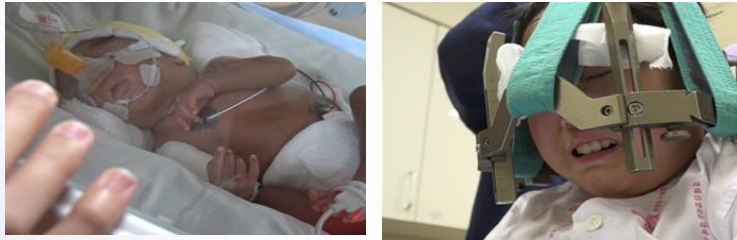

[2017 MBC 희망더하기 - '부르키나파소 친구 편']

[2017 MBC 희망더하기 - '모잠비크 김규리 편']

곰팩토리 주요 제작 실적

2017년

[2017 MBC 희망더하기 - '우간다 박미선 편']

[2017 MBC 희망더하기 - '국내아동 편']

[KBS다큐 공감]

2018년